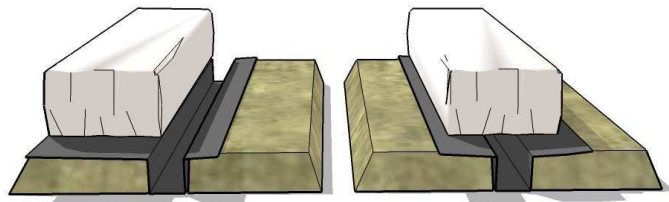

E. MAPALOGES A PLI MULTIPLE

Ce mapalogue peut être produit en forme de U ou en V, dans toute autre forme ou combinaison avec les dimensions particulières que le client exige et qui répondent le mieux à ses besoins.

Ce produit va 700 à 1200 microns, il est généralement en noir, mais peut aussi être fourni en blanc.