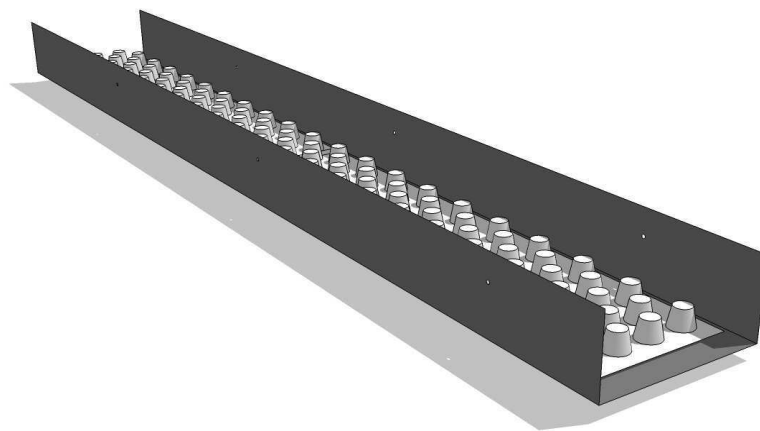

### **A. MAPALOGÉ + ECARTEUR POUR 1 OU 2 GROWBAGS**

Les parois de ce produit mesurent 6,5 cm et sont livrées avec un clip pour soutenir les parois latérales du mapalogue qui mesure 22 cm de large pour un seul sac de culture et 42 ou 50 cm pour une paire de sacs de culture.

## **B. MAPALOGUE POUR UN OU DEUX SACS DE CULTURE**

Ce système est le même que ci-dessus, sans l'écarteur et peut être fourni dans toute largeur et toutes dimensions.

## **C. MAPALOGUE AVEC OU SANS ECARTEUR ET AVEC DES TROUS DES DEUX CÔTÉS**

Les trous le côté permettent de lier les deux murs d'une corde entre eux, ajoutant à la stabilité du mapalogue.

Les parois latérales sont en général de 10 cm de hauteur et la largeur est de 22 cm. La largeur peut varier et fournie aux dimensions désirées.

#### **D. MAPALOGES , ROULE ET PRE-PLIE**

Ce produit peut être fourni dans toute dimension requise les dimensions les plus demandées sont 5-20-5 ou 5-25-5.