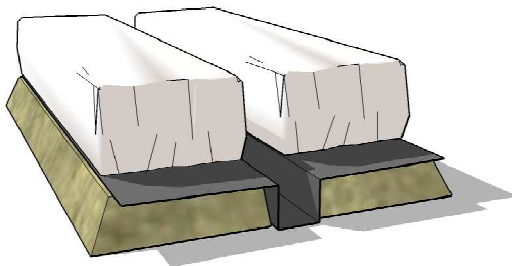

E. MAPALOGES A PLI MULTIPLE

Ce mapalogue peut être produit en forme de U ou en V, dans toute autre forme ou combinaison avec les dimensions particulières que le client exige et qui répondent le mieux à ses besoins.

Ce produit va 700 à 1200 microns, il est généralement en noir, mais peut aussi être fourni en blanc.