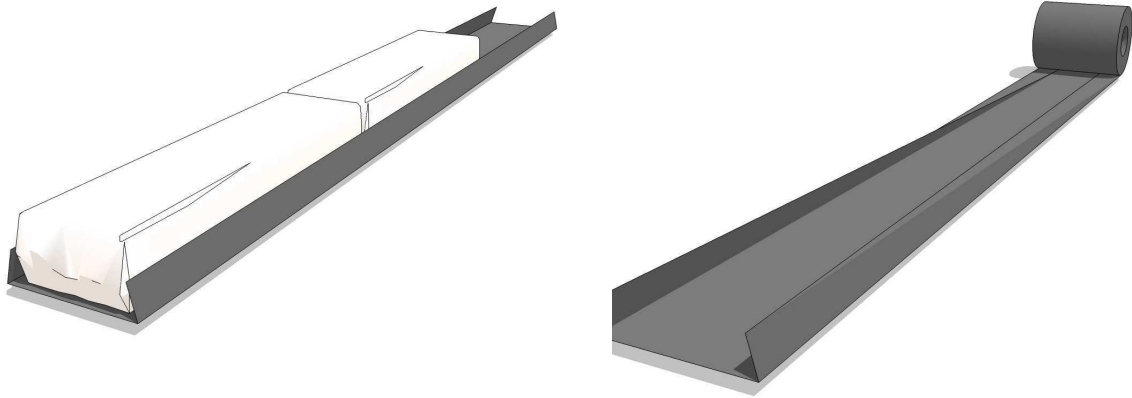

## **B. MAPALOGUE POUR UN OU DEUX SACS DE CULTURE**

Ce système est le même que ci-dessus, sans l'écarteur et peut être fourni dans toute largeur et toutes dimensions.

## **C. MAPALOGUE AVEC OU SANS ECARTEUR ET AVEC DES TROUS DES DEUX CÔTÉS**

Les trous le côté permettent de lier les deux murs d'une corde entre eux, ajoutant à la stabilité du mapalogue.

Les parois latérales sont en général de 10 cm de hauteur et la largeur est de 22 cm. La largeur peut varier et fournie aux dimensions désirées.

#### **D. MAPALOGES , ROULE ET PRE-PLIE**

Ce produit peut être fourni dans toute dimension requise les dimensions les plus demandées sont 5-20-5 ou 5-25-5.