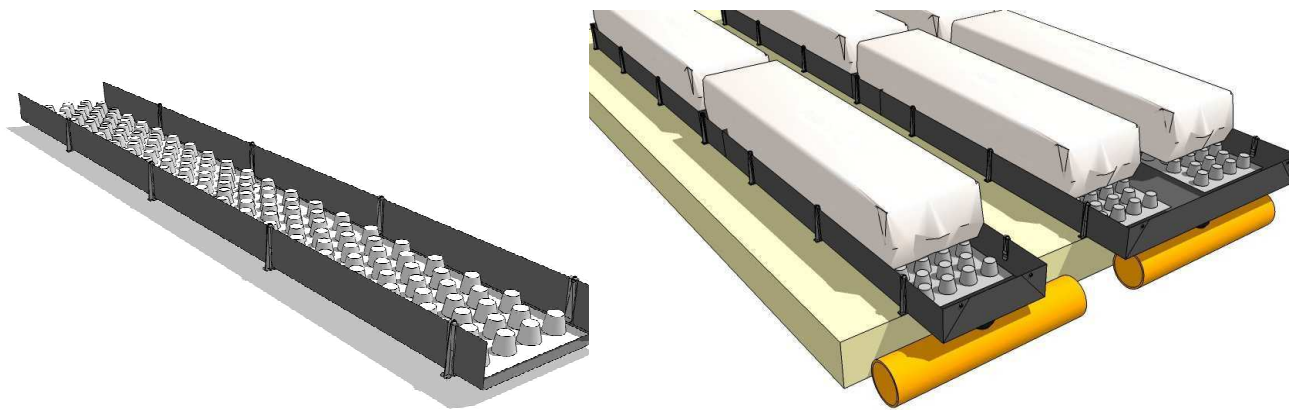

## **LES SYSTEMES MAPALOGÉ®** **POUR LE RECUEIL DE DRAINAGE**

Mapal offre une gamme de produits pour le recueil de drainage de tout type de sacs de culture- fibre de coco, perlite, laine de roche, et autres.

### **A. MAPALOGÉ + ECARTEUR POUR 1 OU 2 GROWBAGS**

Les parois de ce produit mesurent 6,5 cm et sont livrées avec un clip pour soutenir les parois latérales du mapalogue qui mesure 22 cm de large pour un seul sac de culture et 42 ou 50 cm pour une paire de sacs de culture.

Comme avec la plupart de nos produits, largeur et autres dimensions sont flexibles et peuvent être commandées en fonction des besoins particuliers de la clientèle.

## **C. MAPALOGUE AVEC OU SANS ECARTEUR ET AVEC DES TROUS DES DEUX CÔTÉS**

Les trous le côté permettent de lier les deux murs d'une corde entre eux, ajoutant à la stabilité du mapalogue.

Les parois latérales sont en général de 10 cm de hauteur et la largeur est de 22 cm. La largeur peut varier et fournie aux dimensions désirées.