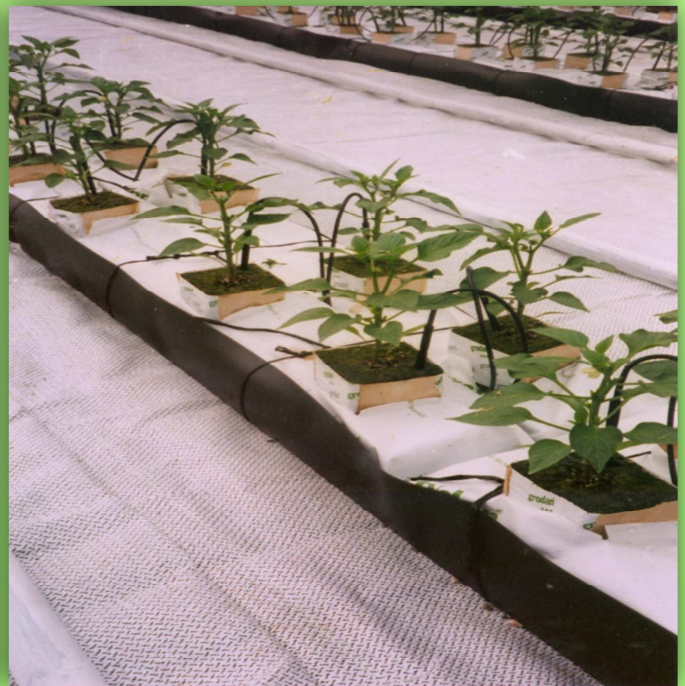

# TECHNOLOGIE POLYPROPYLENE POUR GROW BAG

*Equipements spécialisés pour le drainage des grow bag, fibre de coco, de la laine de roche, perlite, tourbe et autres combinaisons.*

## **LES SYSTEMES MAPALOGÉ®** **POUR LE RECUEIL DE DRAINAGE**

Mapal offre une gamme de produits pour le recueil de drainage de tout type de sacs de culture- fibre de coco, perlite, laine de roche, et autres.

### **A. MAPALOGÉ + ECARTEUR POUR 1 OU 2 GROWBAGS**

Les parois de ce produit mesurent 6,5 cm et sont livrées avec un clip pour soutenir les parois latérales du mapalogue qui mesure 22 cm de large pour un seul sac de culture et 42 ou 50 cm pour une paire de sacs de culture.