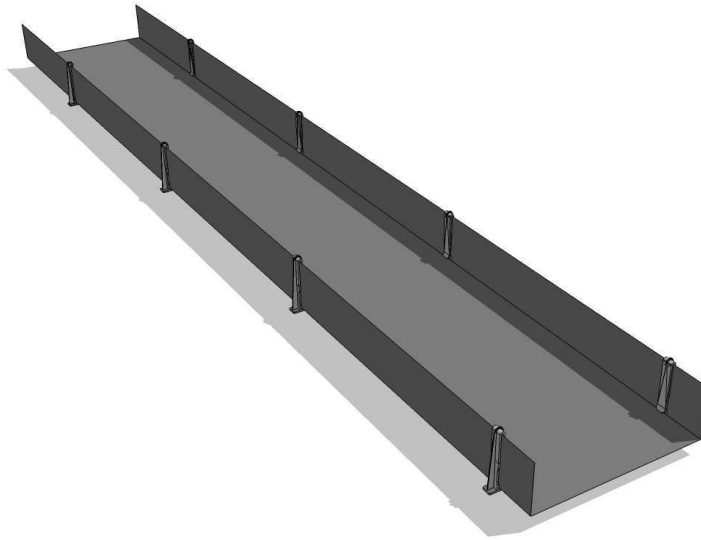

### **A. MAPALOGÉ + ECARTEUR POUR 1 OU 2 GROWBAGS**

Les parois de ce produit mesurent 6,5 cm et sont livrées avec un clip pour soutenir les parois latérales du mapalogue qui mesure 22 cm de large pour un seul sac de culture et 42 ou 50 cm pour une paire de sacs de culture.

Comme avec la plupart de nos produits, largeur et autres dimensions sont flexibles et peuvent être commandées en fonction des besoins particuliers de la clientèle.

## **B. MAPALOGUE POUR UN OU DEUX SACS DE CULTURE**

Ce système est le même que ci-dessus, sans l'écarteur et peut être fourni dans toute largeur et toutes dimensions.

## **C. MAPALOGUE AVEC OU SANS ECARTEUR ET AVEC DES TROUS DES DEUX CÔTÉS**

Les trous le côté permettent de lier les deux murs d'une corde entre eux, ajoutant à la stabilité du mapalogue.

Les parois latérales sont en général de 10 cm de hauteur et la largeur est de 22 cm. La largeur peut varier et fournie aux dimensions désirées.