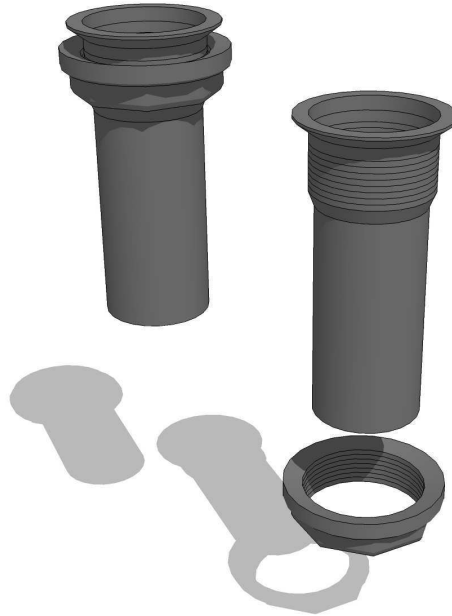

F. L'UNITE DE COLLECTION DE DRAINAGE

Nous proposons une unite de drainage de 1 1/4" pour être placée à la fin du mapaloge.

Tous les systems mapaloge exigent pente d'environ 1.5%

MAPALOGÉ ® est une marque déposée de MAPAL PLASTICS

Web: <http://www.mapalagro.com>

Rub Zvi - Mapal Plastics
Agricultural & Industrial Division Manager
Tel: +972-4-6764754
Fax: +972-4-6764756
Mobile: +972-52-8695355
E-mail: rubzvi@mapalplastics.com

Danny Kenton
Logistics Manager
Tel: +972-4-6764554
Fax: +972-4-6764563
Mobile: +972-54-2089868
E-mail: danny@mapalplastics.com